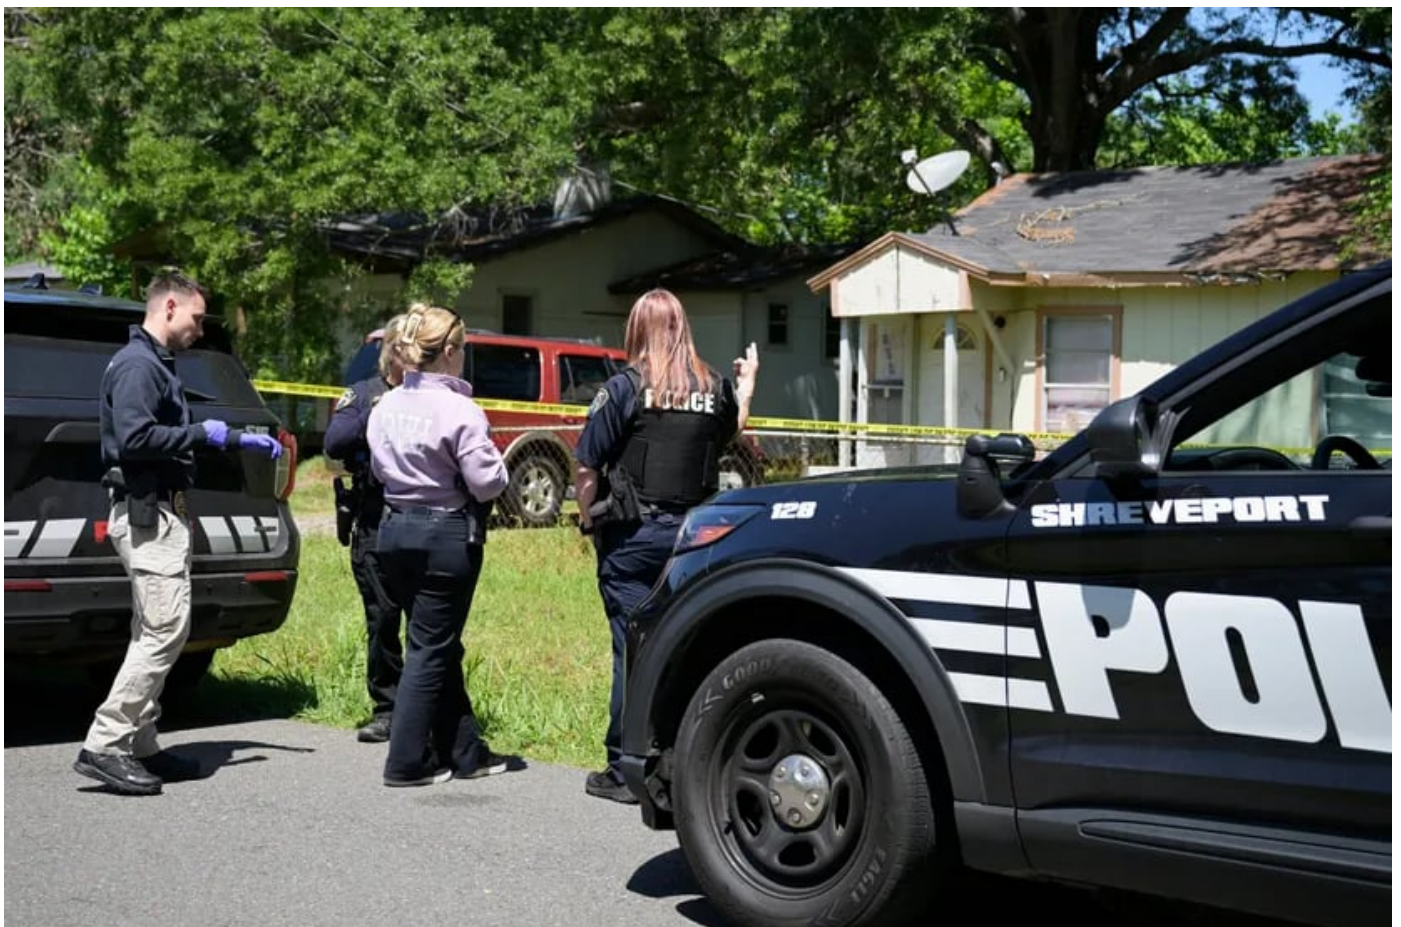

Пуцњава, која је почела у улици W. 79th и проширила се на друге куће, оставила је осморо мртве деце и две рањене одрасле жене.

Једна од упуцаних жена била је у емотивној вези са осумњиченим, који још није јавно идентификован, рекао је Борделон. Није јасно колико је жртава било у сродству са осумњиченим, нити да ли је жена повезана са њим била његова партнерка или супруга.

Убијена деца била су узраста од 1 до 14 година.

Нападач је у недељу у Шривпорту, у америчкој савезној држави Луизијани, убио осаморо деце, према наводима локалне полиције.

Портпарол полиције Кристофер Борделон рекао је да се место злочина простире на две куће у том подручју и трећу на оближњој улици, преноси НБЦ Невс.

„Имате три различита места догађаја, сама пуцњава се догодила мало ниже од места где стојимо. Постоји и још једна пуцњава повезана са овим на улици Херисон, а затим и једна суседна кућа на Вест 79 до које је један од повређених побегао након пуцњаве”, рекао је он.

Десет особа је рањено - осам је подлегло ранама - узраста од једне до 14 година, рекао је Борделон на конференцији за новинаре.

„Особа одговорна за догађај је, након што је напустила ово место, украла возило, након чега су полицајци патролне јединице Шривпорт полиције кренули за тим возилом у потери,” рекао је Борделон.